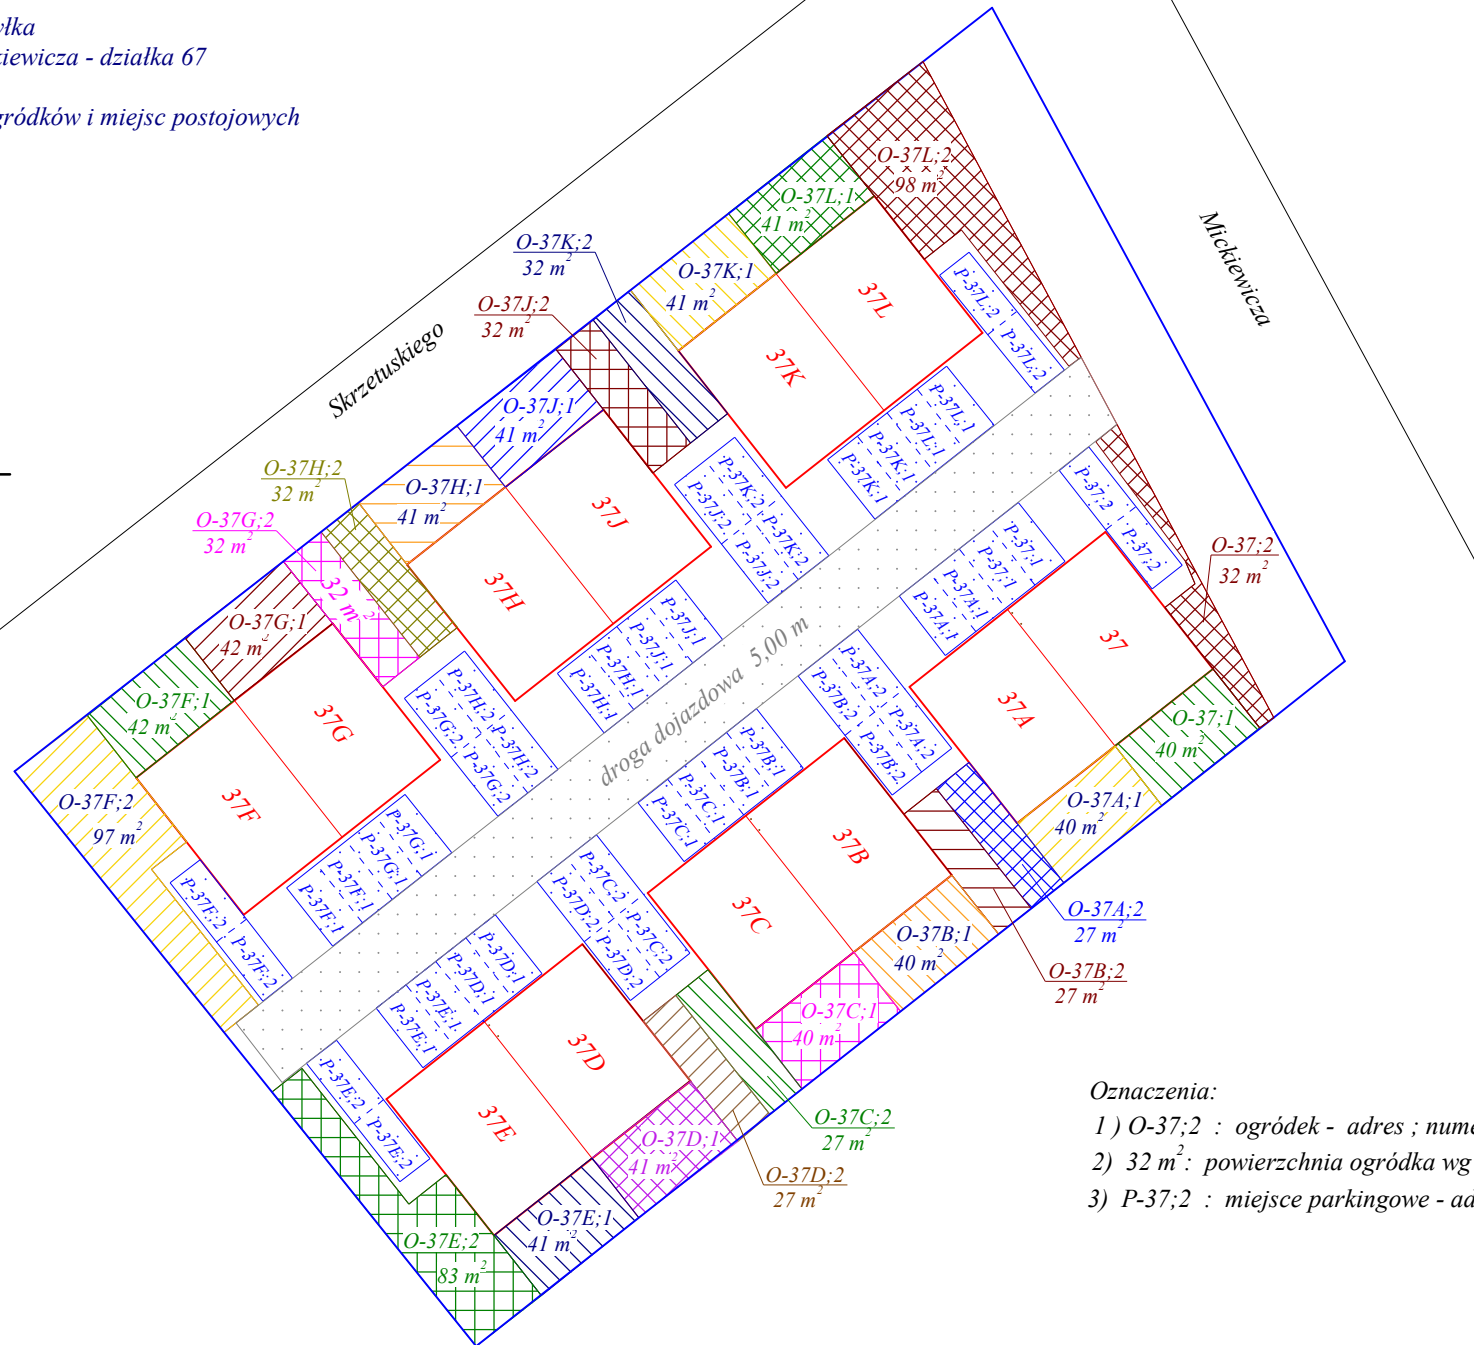

m. Kobyłka
ul. Mickiewicza - działka 67

Szkieł ogródków i miejsc postojowych

Oznaczenia:

- 1) O-37;2 : ogródek - adres ; numer lokalu
- 2) 32 m² : powierzchnia ogródka wg PZT
- 3) P-37;2 : miejsce parkingowe - adres ; numer lokalu